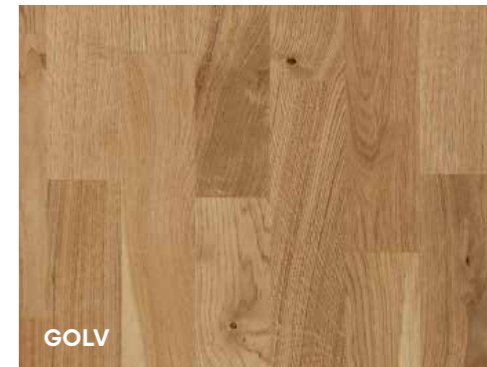

Ett tidlöst kök med hög kvalitet redan från start.

ETT VITT

KLASSISKT KÖK

Väljer du vårt kök i standardutförande får du ett klassiskt hem med en ljus och stilren inredning som går i svart och vitt. Köket har vita, släta luckor i melamin och en mörk grå laminatbänkskiva. Innerdörrar, karmar, foder och lister i hela bostaden är vita. På golvet hittar du ett vackert, slipbart eklamellgolv som ger en ombonad känsla.

GOLV	Eklamellgolv, sidenmatt
LUCKA	Dekor slät vit, yta av melamin
KÖKSBSLAG	Pureline stål 160 mm
STÄNKSKYDD	Vit matt slät 15x15 cm
BÄNSKIVA	Mörk grå laminat 30 mm

GOLV