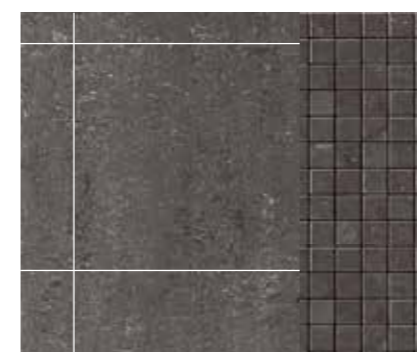

Concept Grigio, grå klinker, 10x10 cm

Concept Greige, beige klinker, 10x10 cm

Concept Bianco, ljusgrå klinker, 10x10 cm

Concept Nero, svartmelerad klinker, 10x10 cm

Micron N, svartmelerad granitkeramik, 30x30 cm, med 3x3 cm i fallet